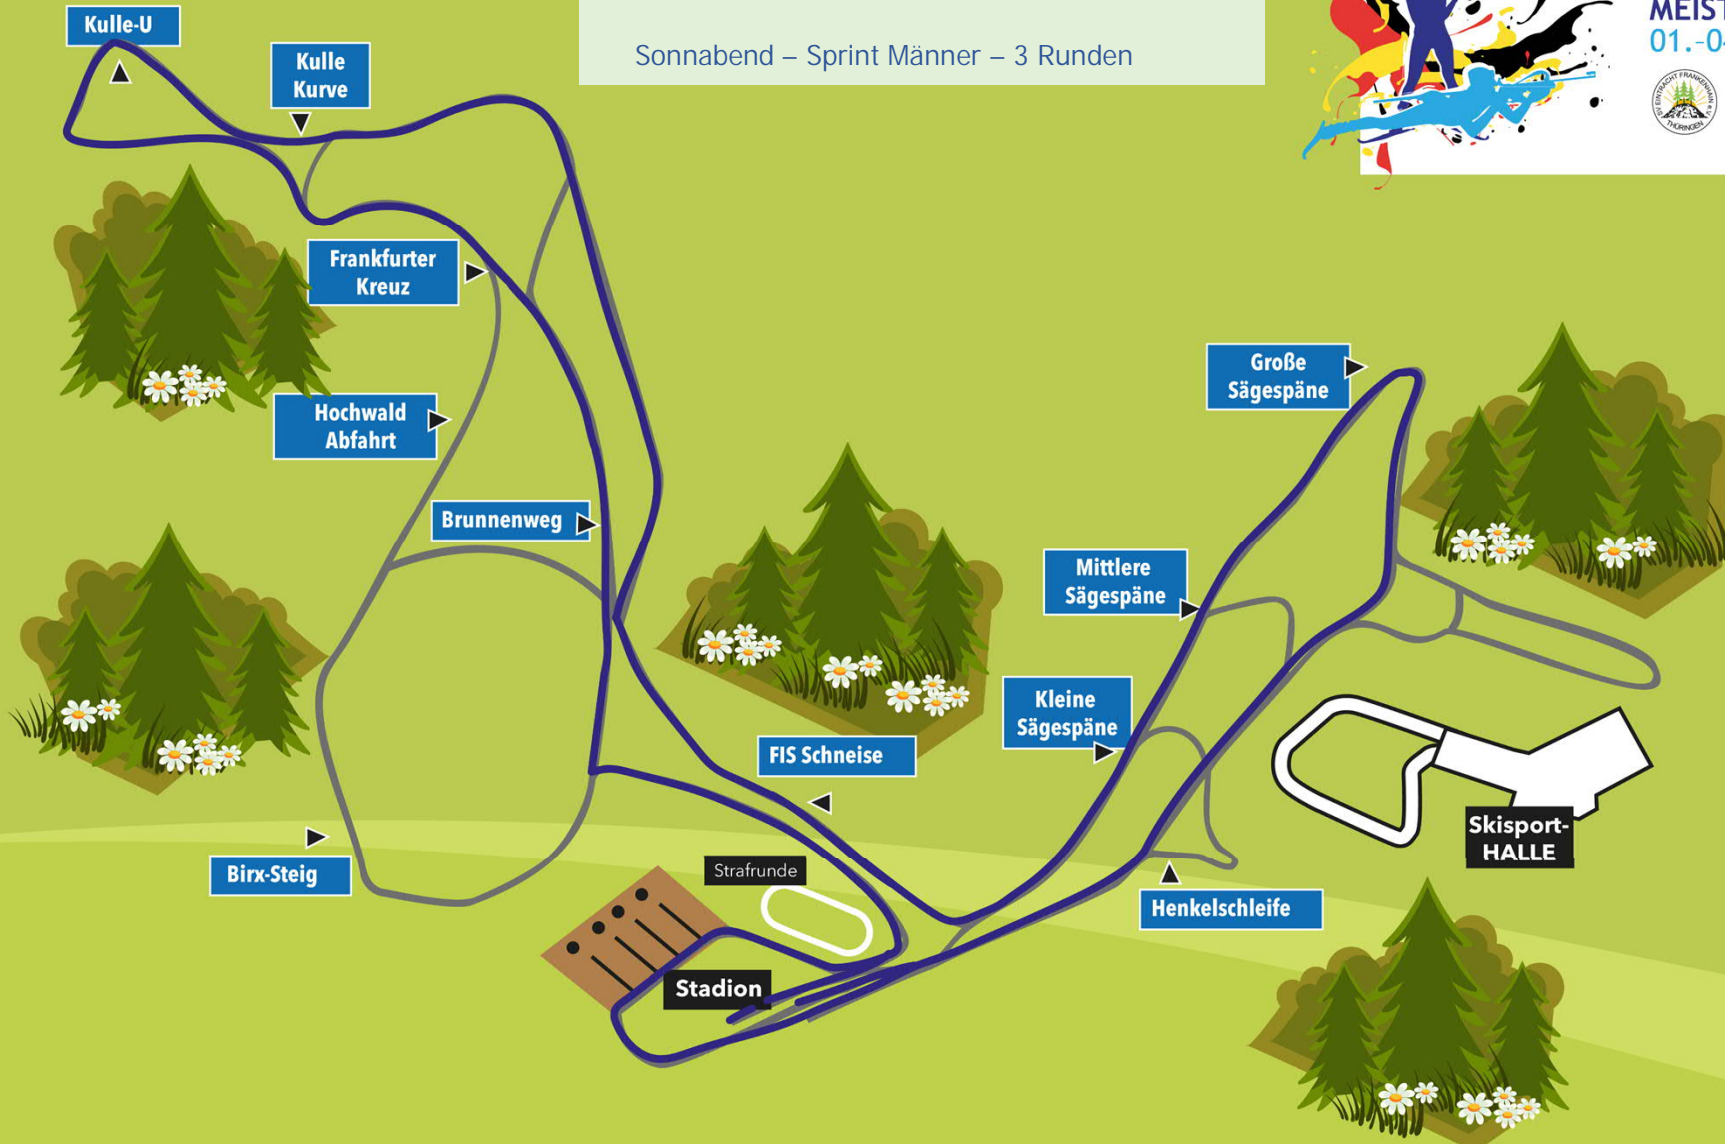

## 2,5 km – Grün

Freitag – Einzel Frauen – 5 Runden  
Sonnabend – Sprint Frauen – 3 Runden  
Sonntag – Verfolgung Männer – 5 Runden

OFFENE DEUTSCHE  
MEISTERSCHAFTEN BIATHLON  
01.-04. September 2022

3 km – Gelb

Freitag – Einzel Männer – 5 Runden

OFFENE DEUTSCHE  
MEISTERSCHAFTEN BIATHLON  
01.-04. September 2022

3,3 km – Blau

Sonnabend – Sprint Männer – 3 Runden

OFFENE DEUTSCHE  
MEISTERSCHAFTEN BIATHLON  
01.-04. September 2022

2,0 km – Rot

Sonntag – Verfolgung Frauen – 5 Runden

OFFENE DEUTSCHE  
MEISTERSCHAFTEN BIATHLON  
01.-04. September 2022