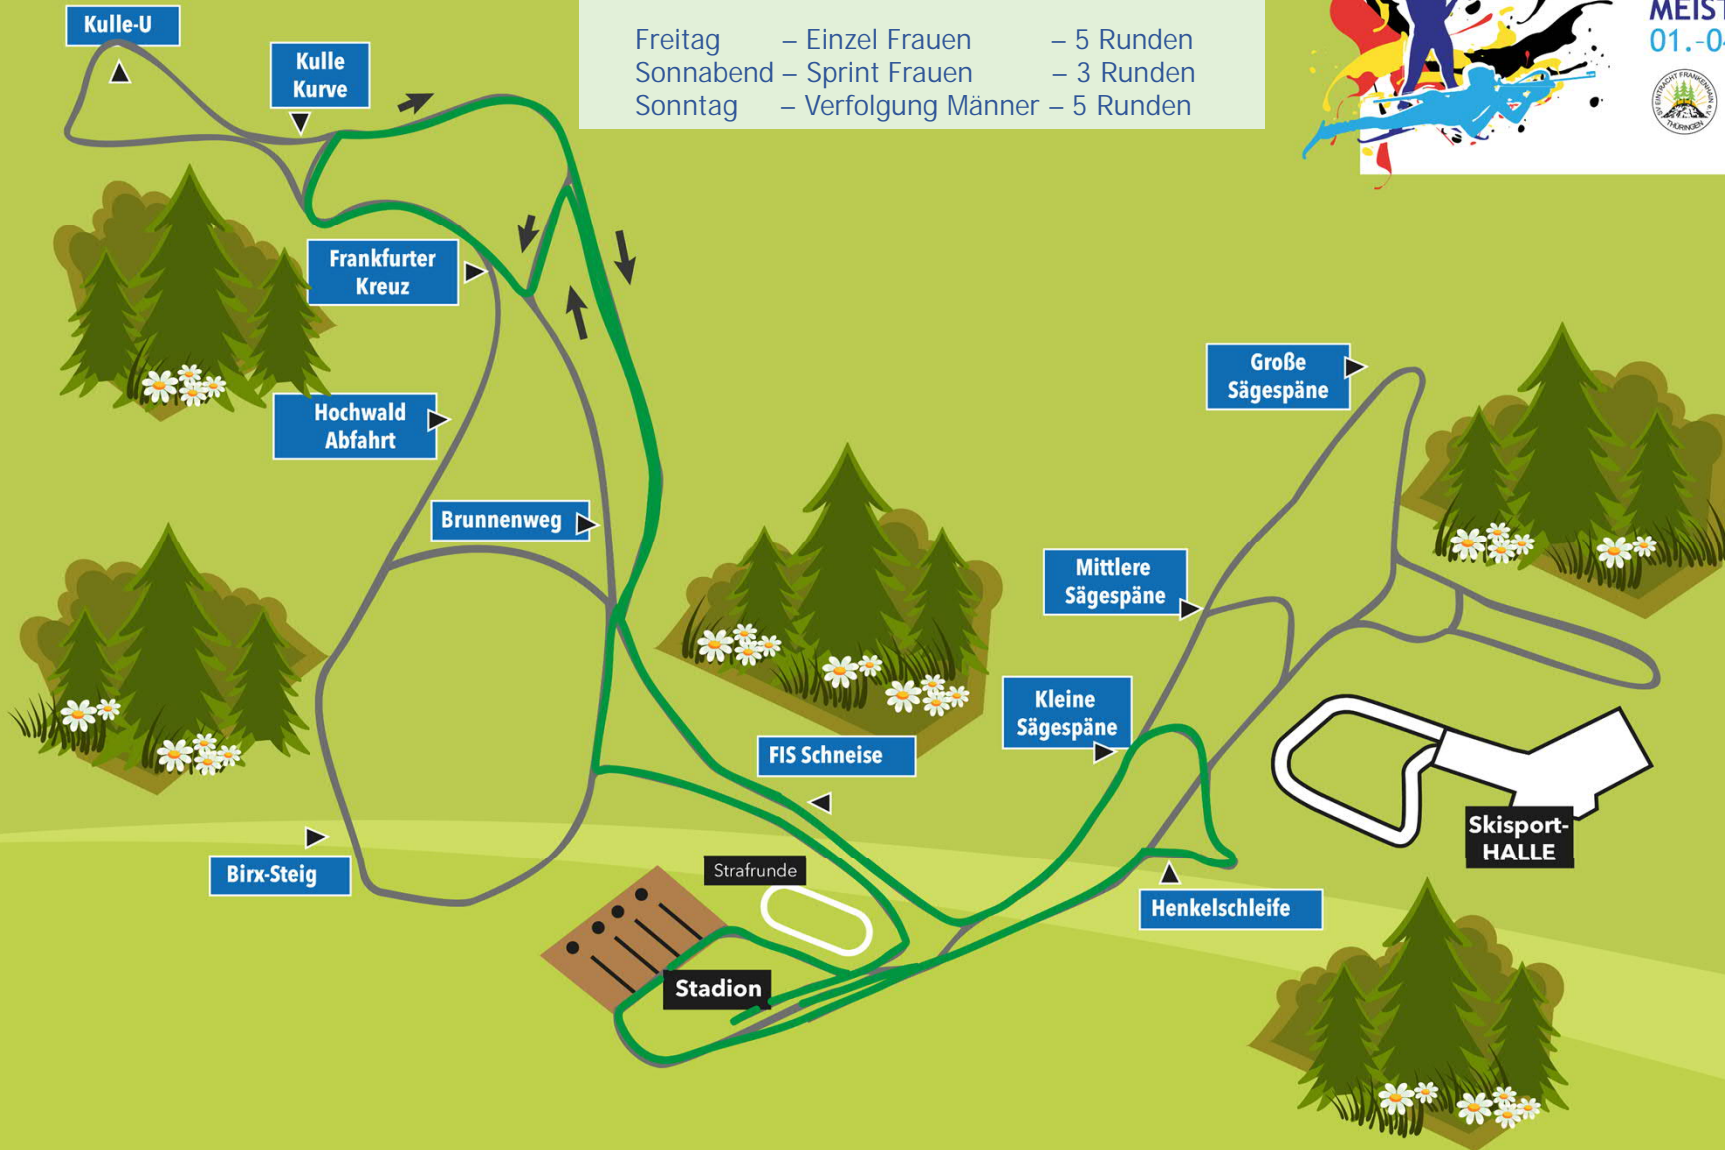

## 2,5 km – Grün

Freitag – Einzel Frauen – 5 Runden  
Sonnabend – Sprint Frauen – 3 Runden  
Sonntag – Verfolgung Männer – 5 Runden

OFFENE DEUTSCHE  
MEISTERSCHAFTEN BIATHLON  
01.-04. September 2022

3 km – Gelb

Freitag – Einzel Männer – 5 Runden

OFFENE DEUTSCHE  
MEISTERSCHAFTEN BIATHLON  
01.-04. September 2022

3,3 km – Blau

Sonnabend – Sprint Männer – 3 Runden

OFFENE DEUTSCHE  
MEISTERSCHAFTEN BIATHLON  
01.-04. September 2022

2,0 km – Rot

Sonntag – Verfolgung Frauen – 5 Runden

OFFENE DEUTSCHE  
MEISTERSCHAFTEN BIATHLON  
01.-04. September 2022