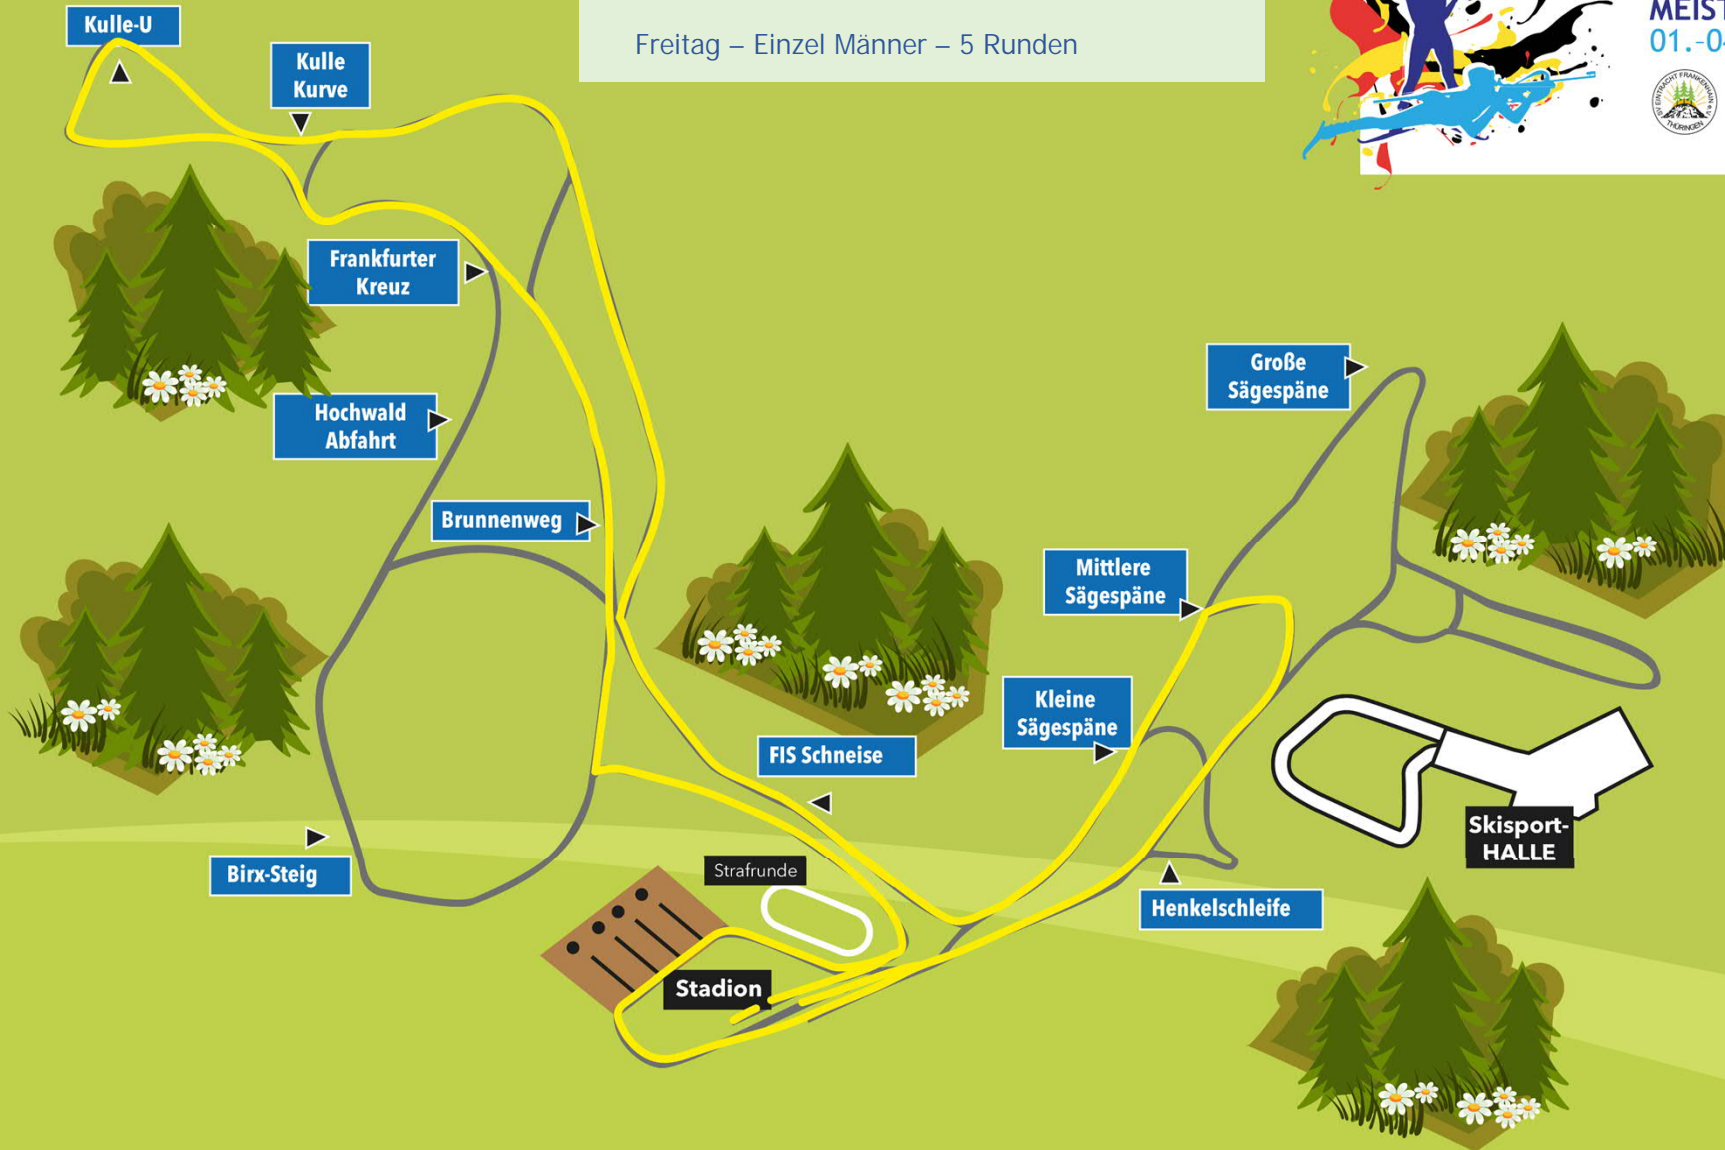

## 2,5 km – Grün

Freitag – Einzel Frauen – 5 Runden  
Sonnabend – Sprint Frauen – 3 Runden  
Sonntag – Verfolgung Männer – 5 Runden

OFFENE DEUTSCHE  
MEISTERSCHAFTEN BIATHLON  
01.-04. September 2022

3 km – Gelb

Freitag – Einzel Männer – 5 Runden

OFFENE DEUTSCHE  
MEISTERSCHAFTEN BIATHLON  
01.-04. September 2022

3,3 km – Blau

Sonnabend – Sprint Männer – 3 Runden

OFFENE DEUTSCHE  
MEISTERSCHAFTEN BIATHLON  
01.-04. September 2022

2,0 km – Rot

Sonntag – Verfolgung Frauen – 5 Runden

OFFENE DEUTSCHE  
MEISTERSCHAFTEN BIATHLON  
01.-04. September 2022