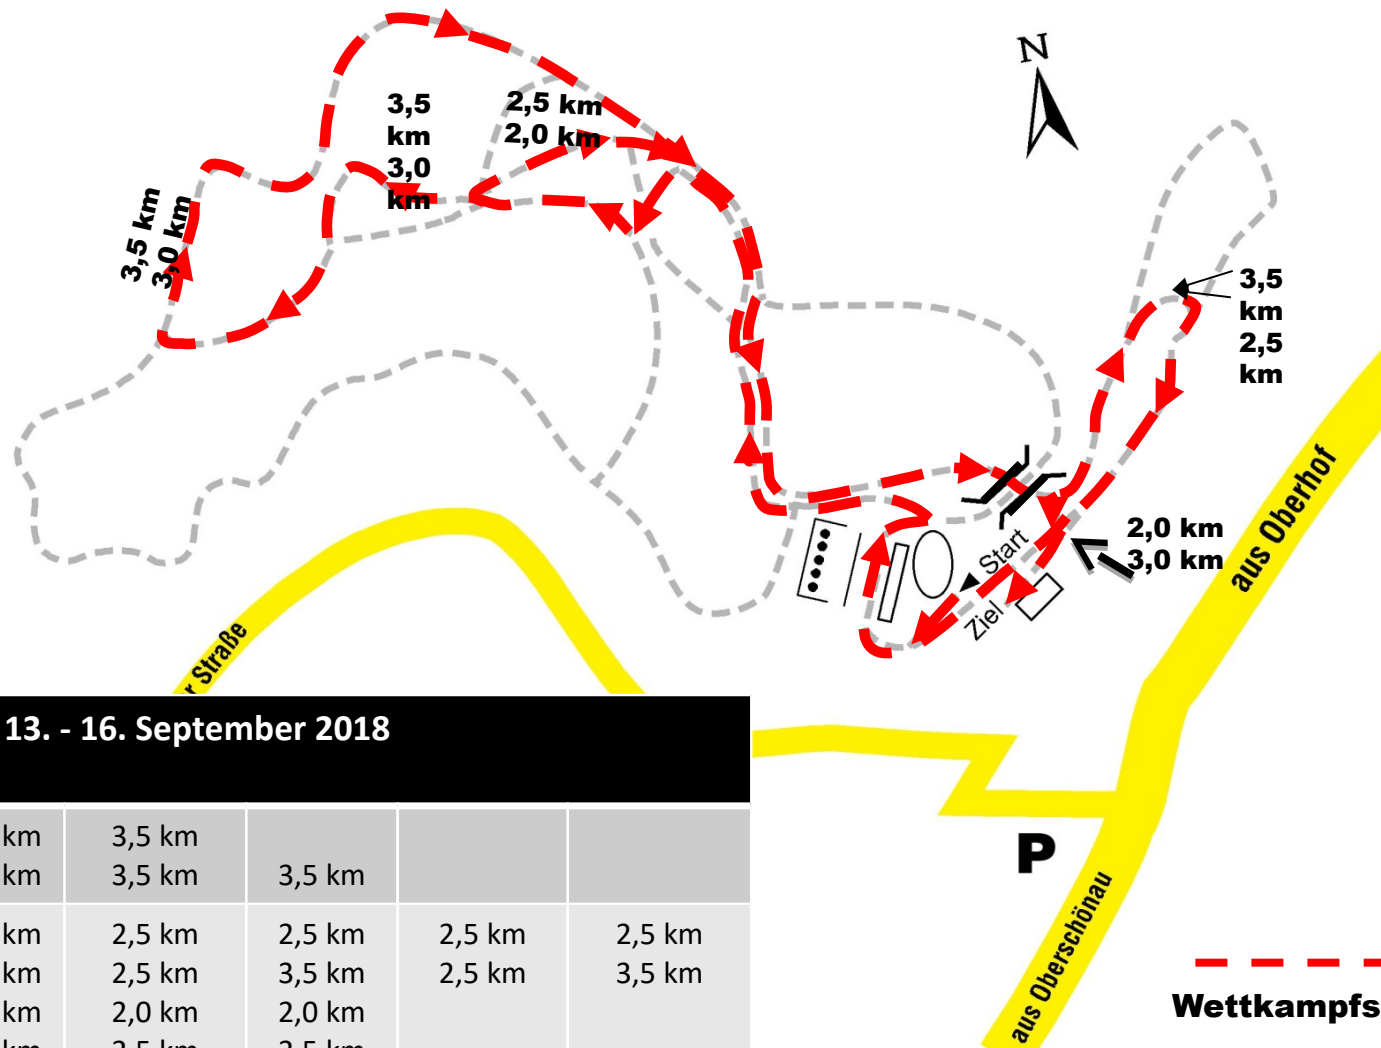

# Deutsche Meisterschaften Biathlon

13.-16.09.2018 in Oberhof, Thüringen

5.5 Streckenplan / Course plan

## Streckenfolge DM Biathlon vom 13. - 16. September 2018

### Oberhof – DKB SKI ARENA

|                  |        |         |        |        |        |        |        |
|------------------|--------|---------|--------|--------|--------|--------|--------|
| Spezial-Langlauf | Frauen | 7,0 km  | 3,5 km | 3,5 km |        |        |        |
|                  | Männer | 10,5 km | 3,5 km | 3,5 km | 3,5 km |        |        |
| Massenstart      | Frauen | 12,5 km | 2,5 km | 2,5 km | 2,5 km | 2,5 km | 2,5 km |
|                  | Männer | 15 km   | 3,5 km | 2,5 km | 3,5 km | 2,5 km | 3,5 km |
| Staffel          | Frauen | 6 km    | 2,0 km | 2,0 km | 2,0 km |        |        |
|                  | Männer | 7,5 km  | 2,5 km | 2,5 km | 2,5 km |        |        |